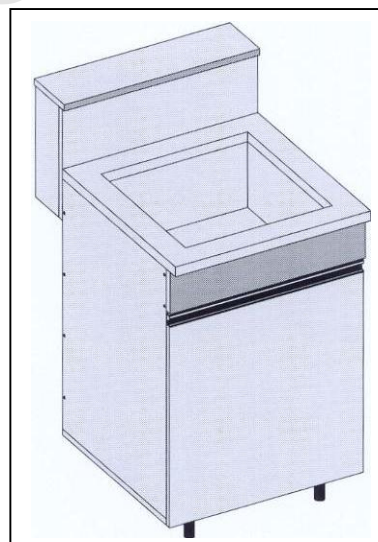

19) LAVERIE AVEC DOSSERET/TABLETTE

Dimensions hors tout	Grès sur meuble	Grès étiré sur meuble	Polypropylène sur meuble	Inox 304L sur meuble	Grès sur pieds	Grès étiré sur pieds	Polypropylène sur pieds
600x750	8502	8444	8505		8458	8448	8466
900x750		8512	8513			8459	8467
1200x750 1 cuve		8439					
1200x750 2 cuves		8417	8422			8490	8468
1500x750		8407	8533	8535		8428	8469
600x900	8552	8445	8564		8478	8449	8485
900x900		8562	8563			8418	8486
1200x900 1 cuve		8440					
1200x900 2 cuves		8408	8423			8429	8424
1500x900		8409	8583			8430	8488

Dimensions hors tout LxP	Grès Etiré sur meuble 1 cuve centrée 53x36x28
900x900	8441

Composition :

- 1 meuble fixe sous cuve avec une finition identique à celle des meubles mobiles
 - 1 plan de travail laverie
 - 1 dossier à équiper
 - 2 supports tablette plaqués
 - 1 tablette largeur 160 (débord AV 10mm)
 - 1 siphon
- OU
- 2 piétements métalliques
 - 1 plan de travail laverie
 - 1 dossier à équiper
 - 2 supports tablettes plaqués
 - 1 tablette largeur 160 (débord avant 10 mm)
 - 1 siphon en polyéthylène
 - 1 bandeau avant stratifié
 - 1 bandeau arrière
 - 1 cache-fluides arrière
 - 1 butée de meubles