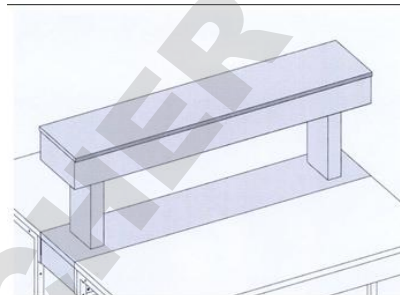

FICHE TECHNIQUE

Référence	374232
Désignation	Caisson technique central

Description :

- ✓ Caisson technique central sur plage Trespa
- ✓ Mélaminé
- ✓ Plaque résine Top Lab Base
- ✓ L x L : 600 x 300 mm

Unité de vente :