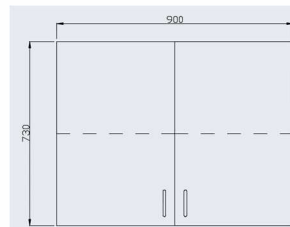

Désignation

- MEUBLE MURAL 2 PORTES HAUTEUR 73cm LARGEUR 120cm

Référence

- 370143

Unité de vente

1 Meuble