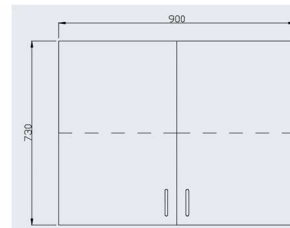

Désignation

- MEUBLE MURAL 2 PORTES HAUTEUR 73cm LARGEUR 90cm

Référence

- 370142

Unité de vente

1 Meuble

Description

Meuble mural en mélaminé renforcé

- Longueur (mm)x Profondeur (mm) x Hauteur (mm) : 900x370x730mm
- 2 portes
- Couleur gris clair
- Convient pour le stockage de la verrerie, de récipients, outils de laboratoire
- Ne convient pas pour le stockage de produits chimiques
- Livré monté