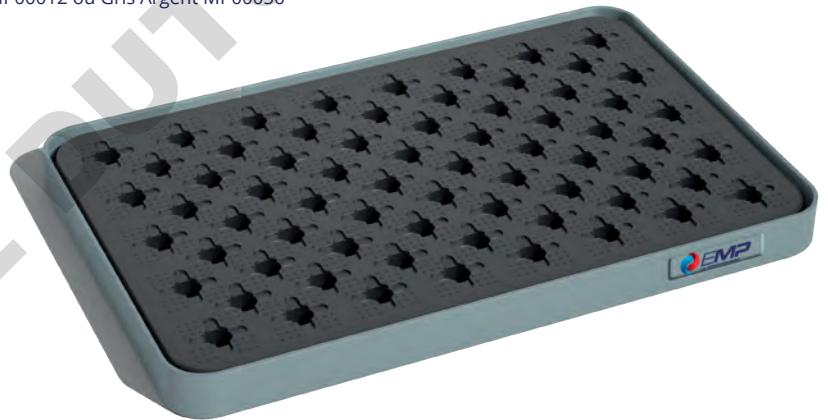

“
30 ans
d'expertise
”

////////////////////
Division Rétention - Stockage

Découvrez
notre **nouvelle gamme** de
bacs de rétention
petits volumes !

Labo-Réten 5 Litres

Avec caillebotis plastique : Réf. **LABR5CNEWMP012F** (Vert Anis) ; **LABR5CNEWMP056F** (Gris argent)
Sans caillebotis : Réf. **LABR5NEWMP012F** (Vert Anis) ; **LABR5NEWMP056F** (Gris argent)

Capacité : 5 L
Dimensions : L 445 x l 415 x H 45 mm
Coloris : Vert Anis MP00012 ou Gris Argent MP00056

Labo-Réten 8 Litres

Avec caillebotis plastique : Réf. **LABR8CNEWMP012F** (Vert Anis) ; **LABR8CNEWMP056F** (Gris argent)
Sans caillebotis : Réf. **LABR8NEWMP012F** (Vert Anis) ; **LABR8NEWMP056F** (Gris argent)

Capacité : 8 L
Dimensions : L 635 x l 410 x H 50 mm
Coloris : Vert Anis MP00012 ou Gris Argent MP00056

Labo-Réten 10 Litres

Avec caillebotis plastique : Réf. **LABR10CNEWMP012F** (Vert Anis) ; **LABR10CNEWMP056F** (Gris argent)
Sans caillebotis : Réf. **LABR10NEWMP012F** (Vert Anis) ; **LABR10NEWMP056F** (Gris argent)

Capacité : 10 L
Dimensions : L 445 x l 415 x H 90 mm
Coloris : Vert Anis MP00012 ou Gris Argent MP00056

Labo-Réten 20 Litres

Avec caillebotis plastique : Réf. **LABR20CNEWMP012F** (Vert Anis) ; **LABR20CNEWMP056F** (Gris argent)
Sans caillebotis : Réf. **LABR20NEWMP012F** (Vert Anis) ; **LABR20NEWMP056F** (Gris argent)