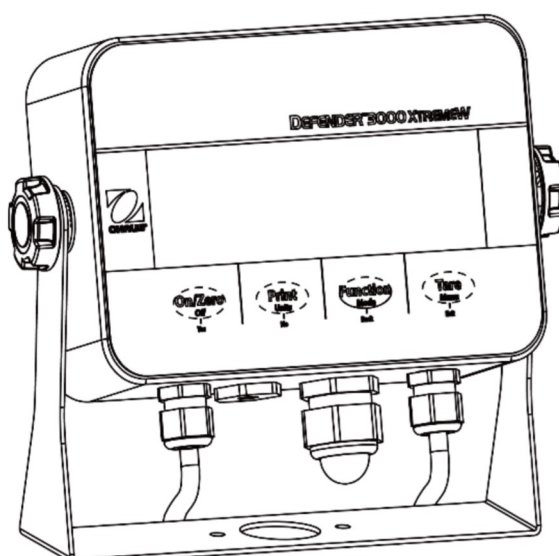

## Indicateurs Defender™ 3000 Mode d'emploi

i-DT33P

i-DT33XW