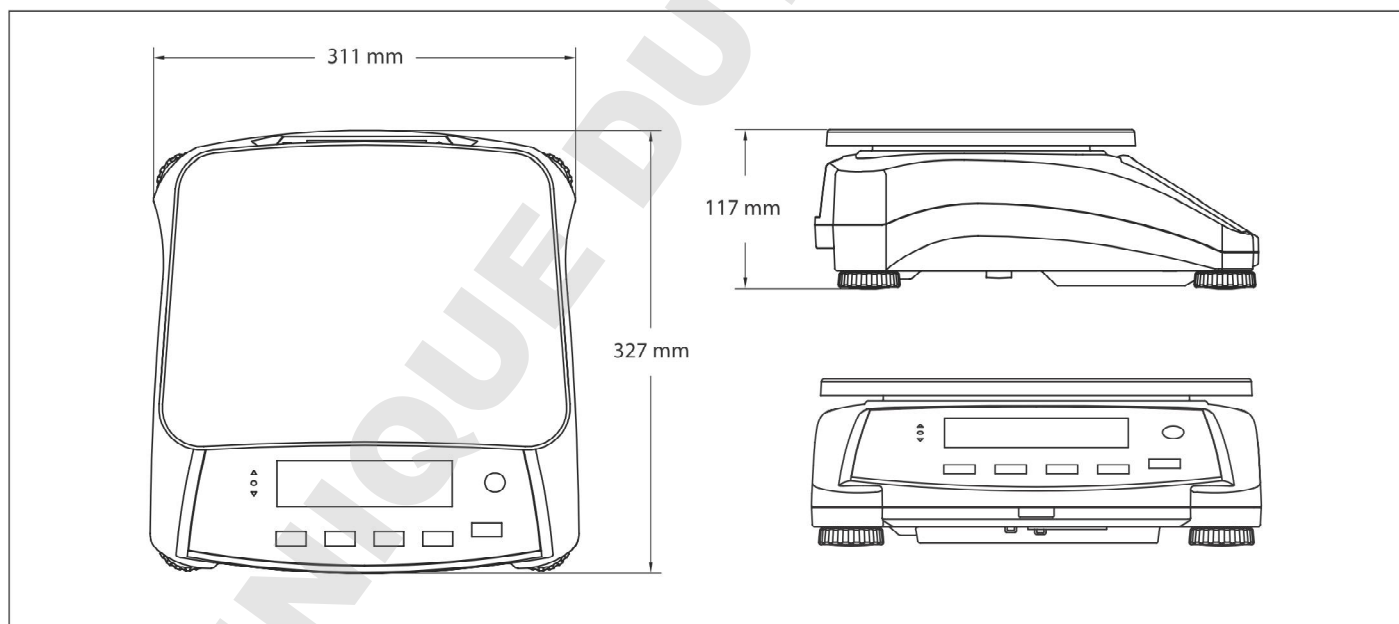

Dimensions extérieures