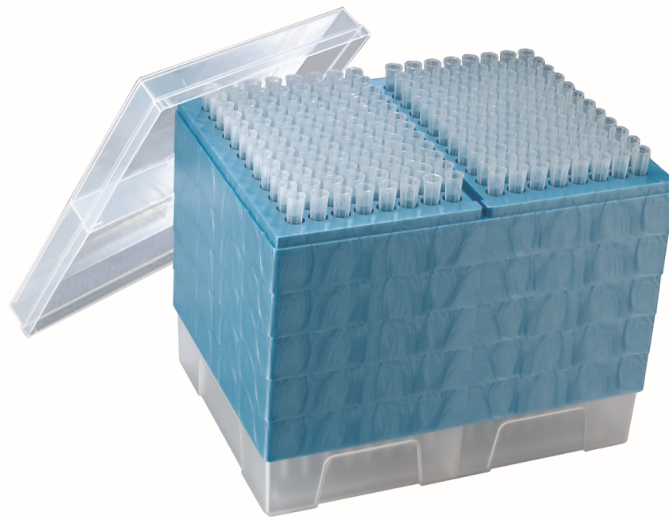

POINTE CLEARLINE 200µL COMPATIBLE LTS TIP STATION

- Volume : 200 µL
- Longueur : 50,20 mm
- Conditionnement : TipStation - 10 x 96
- Compatible avec les micropipettes Rainin LTS™
- Coloris plateau : x
- Faible rétention : non
- Autoclavable : oui
- Stérile : non
- Filtre : non
- Couleur : naturel
- Graduation : 10, 50, 100
- Matériau : polypropylène

**Unités :
960**