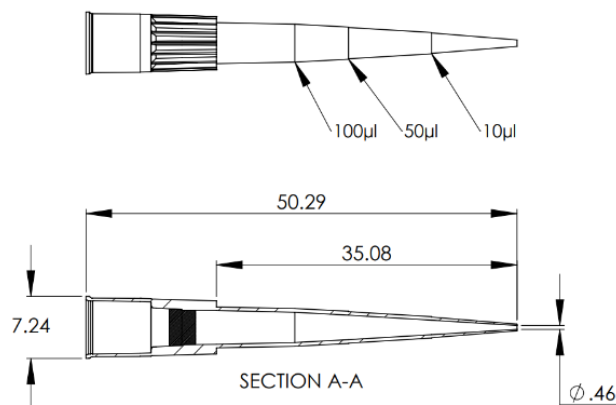

POINTE CLEARLINE 200µL COMPATIBLE LTS TIP STATION

- Volume : 200 µL
- Longueur : 50,20 mm
- Conditionnement : TipStation - 10 x 96
- Compatible avec les micropipettes Rainin LTS™
- Coloris plateau : x
- Faible rétention : non
- Autoclavable : oui
- Stérile : non
- Filtre : non
- Couleur : naturel
- Graduation : 10, 50, 100
- Matériau : polypropylène

**Unités :
960**