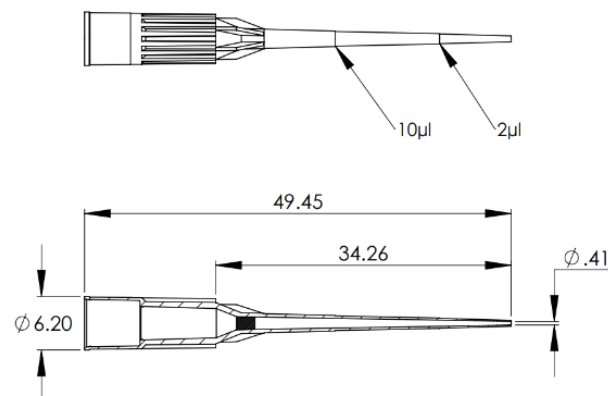

POINTE CLEARLINE 20 μ L COMPATIBLE LTS TIP STATION

- Volume : 20 μ L
- Longueur : 49,5 mm
- Conditionnement : TipStation - 10 x 96
- Compatible avec les micropipettes Rainin LTS™
- Coloris plateau : x
- Faible rétention : non
- Autoclavable : oui
- Stérile : non
- Filtre : non
- Couleur : naturel
- Graduation : 2, 10
- Matériau : polypropylène

**Unités :
960**