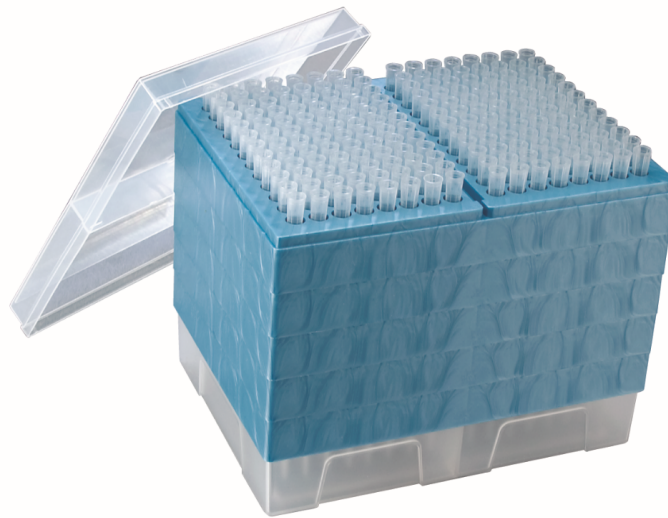

POINTE CLEARLINE 20 μ L COMPATIBLE LTS TIP STATION

- Volume : 20 μ L
- Longueur : 49,5 mm
- Conditionnement : TipStation - 10 x 96
- Compatible avec les micropipettes Rainin LTS™
- Coloris plateau : x
- Faible rétention : non
- Autoclavable : oui
- Stérile : non
- Filtre : non
- Couleur : naturel
- Graduation : 2, 10
- Matériau : polypropylène

**Unités :
960**