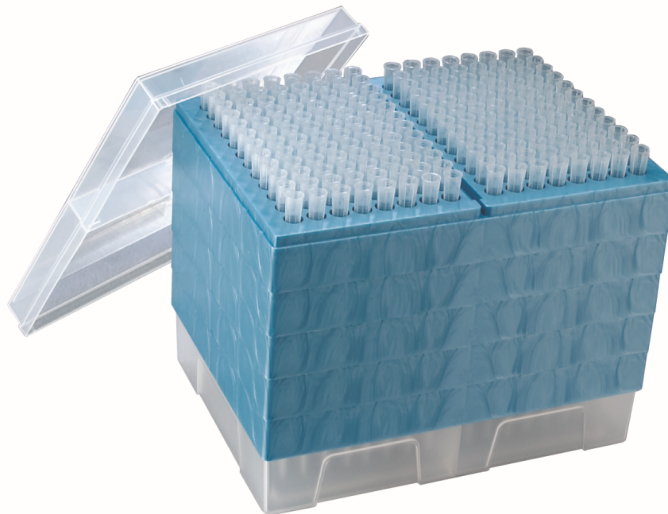

POINTE CLEARLINE 200µL COMPATIBLE LTS STERILE TIP STATION

- Volume : 200 µL
- Longueur : 50,20 mm
- Conditionnement : TipStation - 10 x 96
- Compatible avec les micropipettes Rainin LTS™
- Coloris plateau : x
- Faible rétention : non
- Autoclavable : oui
- Stérile : oui
- Filtre : non
- Couleur : naturel
- Graduation : 10, 50, 100
- Matériau : polypropylène

**Unités :
960**