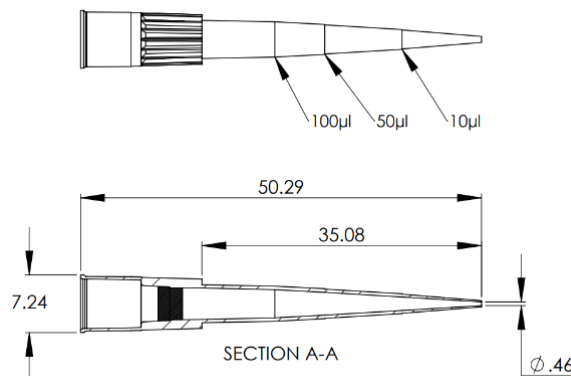

POINTE CLEARLINE 200µL COMPATIBLE LTS STERILE TIP STATION

- Volume : 200 µL
- Longueur : 50,20 mm
- Conditionnement : TipStation - 10 x 96
- Compatible avec les micropipettes Rainin LTS™
- Coloris plateau : x
- Faible rétention : non
- Autoclavable : oui
- Stérile : oui
- Filtre : non
- Couleur : naturel
- Graduation : 10, 50, 100
- Matériau : polypropylène

**Unités :
960**