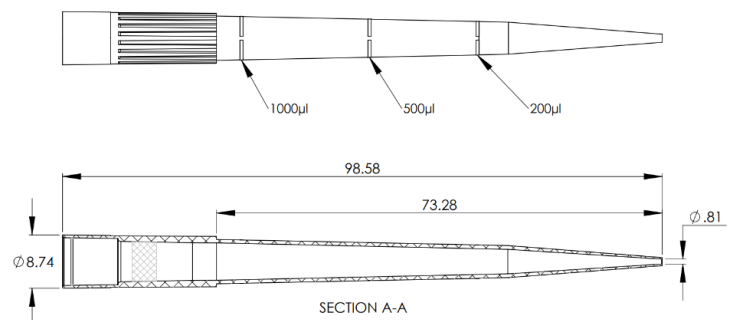

**200 µl tip, LTS compatible, graduated, sterile, reload, blue tray**  
**ClearLine**

- Volume : 1000 µl
- Longueur : 98,6 mm
- Packaging : Reload Clearline Plus - 8 x 96
- Compatibility : Compatible with Rainin LTS™ micropipettes
- Tray color : blue
- Low retention : no
- Autoclavable : yes
- Sterile : no
- Filter : no
- Color : natural
- Graduation : 200, 500, 1000
- Material : polypropylene

**Units : 768**