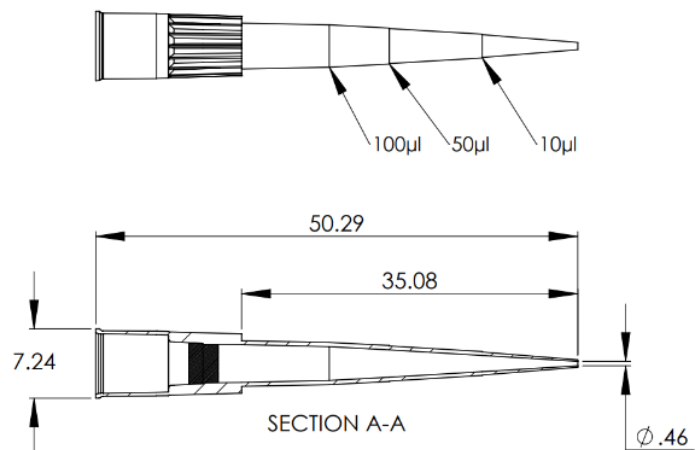

**200 µl tip, LTS compatible, graduated, sterile, reload, yellow tray**  
**ClearLine**

- Volume : 200 µl
- Longueur : 50,2 mm
- Packaging : Reload Clearline Plus - 10 x 96
- Compatibility : Compatible with Rainin LTS™ micropipettes
- Tray color : yellow
- Low retention : no
- Autoclavable : yes
- Sterile : no
- Filter : no
- Color : natural
- Graduation : 10, 50, 100
- Material : polypropylene

**Units : 960**