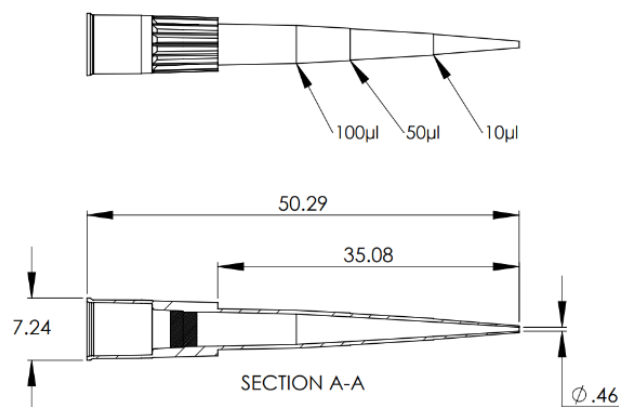

POINTE CLEARLINE 200 μ L COMPATIBLE LTS SUR RECHARGE

- Volume : 200 μ L
- Longueur : 50,20 mm
- Conditionnement : En recharge Clearline Plus - 10 x 96
- Compatible avec les micropipettes Rainin LTS™
- Coloris plateau : jaune
- Faible rétention : non
- Autoclavable : oui
- Stérile : non
- Filtre : non
- Couleur : naturel
- Graduation : 10, 50, 100
- Matériau : polypropylène

**Unités :
960**