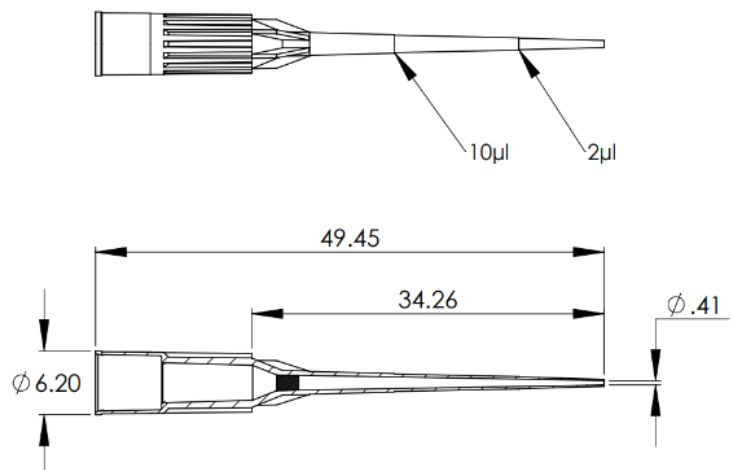

**200 µl tip, LTS compatible, graduated, sterile, reload, red tray**  
**ClearLine**

- Volume : 20 µl
- Longueur : 49,5 mm
- Packaging : Reload Clearline Plus - 10 x 96
- Compatibility : Compatible with Rainin LTS™ micropipettes
- Tray color : red
- Low retention : no
- Autoclavable : yes
- Sterile : no
- Filter : no
- Color : natural
- Graduation : 2, 10
- Material : polypropylene

**Units : 960**