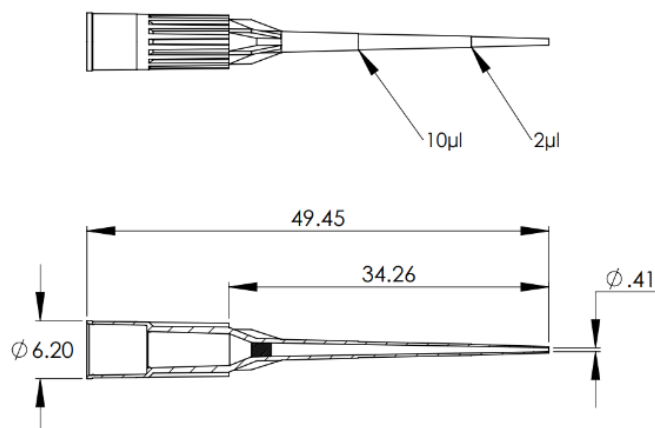

POINTE CLEARLINE 20 μ L COMPATIBLE LTS SUR RECHARGE

- Volume : 20 μ L
- Longueur : 49,5 mm
- Conditionnement : En recharge Clearline Plus - 10 x 96
- Compatible avec les micropipettes Rainin LTS™
- Coloris plateau : rouge
- Faible rétention : non
- Autoclavable : oui
- Stérile : non
- Filtre : non
- Couleur : naturel
- Graduation : 2, 10
- Matériau : polypropylène

**Unités :
960**