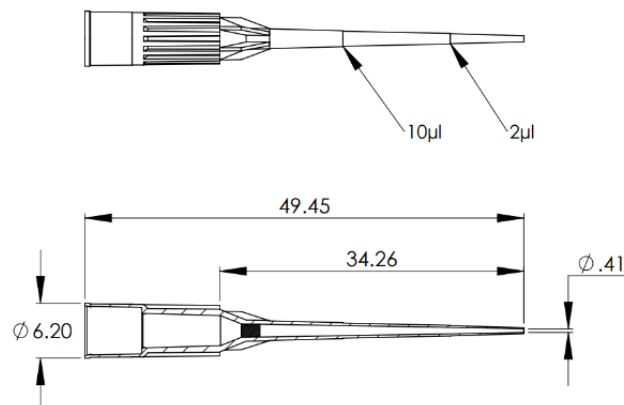

POINTE CLEARLINE 20µL COMPATIBLE LTS STERILE SUR RACK

- Volume : 20 µL
- Longueur : 49,5 mm
- Conditionnement : En rack Clearline Plus - 10 x 96
- Compatible avec les micropipettes Rainin LTS™
- Coloris plateau : rouge
- Faible rétention : non
- Autoclavable : oui
- Stérile : oui
- Filtre : non
- Couleur : naturel
- Graduation : 2, 10
- Matériau : polypropylène

**Unités :
960**