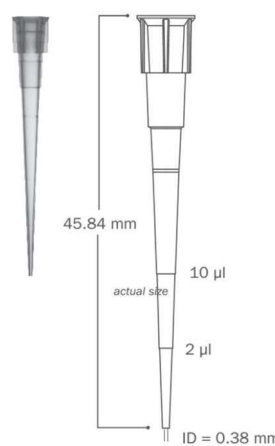

Pointe 10 μ L longue graduée recharge cleanpack**ClearLine Prime****Caractéristiques**

- Pointes sans filtre ClearLine Prime longues graduées 10 μ l
- Matériau : Pointes en polypropylène vierge naturel
- Sans filtre
- Non stérile
- Compatibilité universelle
- Autoclavable
- Stockage : Conserver dans un lieu propre, sec et à température ambiante.
- Contrôle qualité : Chaque lot est certifié : RNase, DNase-free, exempt d'ADN humain, d'endotoxines et de pyrogènes
- Traçabilité : Sur chaque rack : un numéro de lot à 5 chiffres, la référence et la volumétrie des pointes ainsi que leur date d'expiration.

Conditionnement

- 960 x 5 pointes

Unités :
4800 Pointes