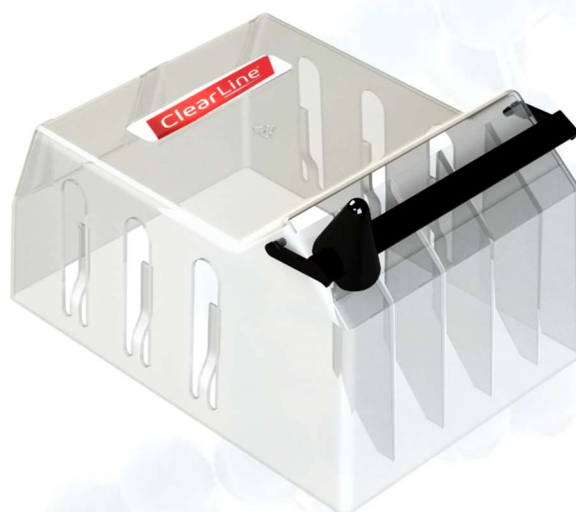

Distributeur de Parafilm TopCut ClearLine

Simple d'utilisation, à placer directement sur la boîte de Parafilm

Caractéristiques :

- ✓ En ABS
- ✓ Facile à nettoyer
- ✓ Pour 1 rouleau 10cm ou 2 rouleaux 5cm
- ✓ Cutter à curseur pour un découpage sécurisé
- ✓ Dimensions L x p x h (mm) : 123 x 172 x 99
- ✓ Livré avec deux lames

**Unités :**

1 distributeur