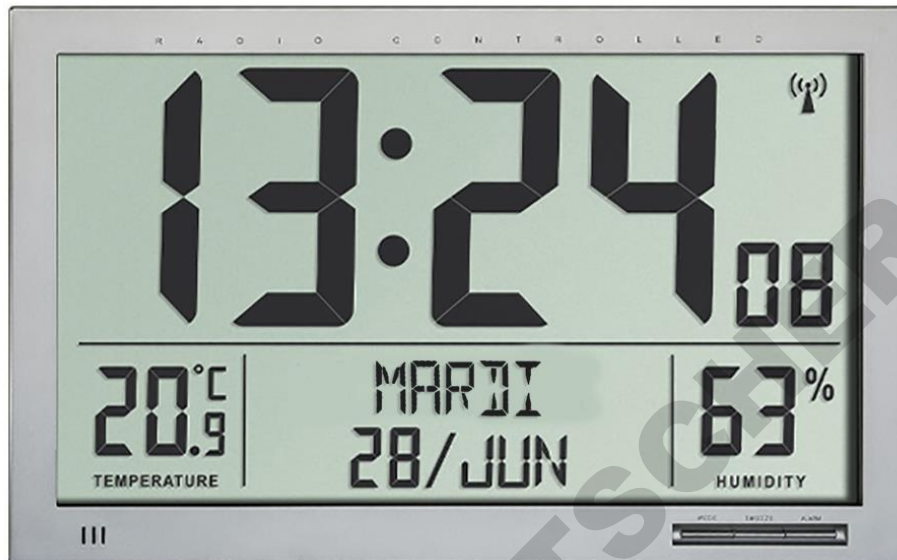

Horloge radio-pilotée / Calendrier LCD

Ref 253813

- Température / Hygrométrie
- Lisibilité 30 m / Ch. : 108 – 36 mm
- Temp. ambiante : -10,0° à + 50,0°C
- Hygro. ambiante : 20 à 99 %RH
- Horloge radio-pilotée (12/24h) / Calendrier
- Jour en toutes lettres : 10 langues
- Date / Mois (auto) / Année (manuel)
- Alarme / Snooze (répétition)
- ABS noir / Ecran LCD
- Fixation murale / À poser
- D : 360x235x28 mm / 869 g
- Piles : 4xAA (non incl.)