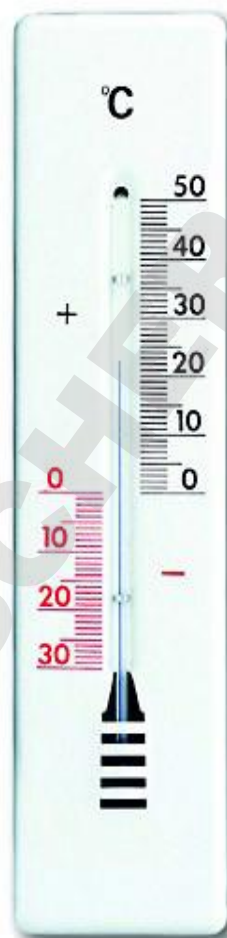

## THERMOMÈTRE ANALOGIQUE

### Réf 253362 - Pour intérieur / extérieur

- Temp. : -30°C à +50°C
- Métal blanc
- Dim : 205x40x9 mm / 40 g