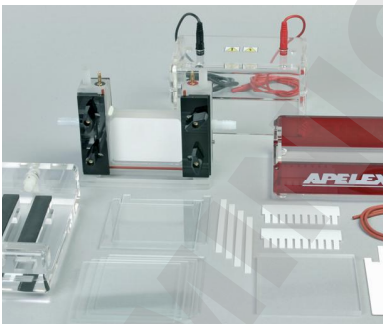

PACKS POUR PROTÉINES

4050P1 / Le Pack 1 comprend

- MINI-VERTIGEL 2 - Réf. 400000
- MINI TRANSBLOTTER - Réf. 430000
- PS 304 XL - Réf. 160600

4000P2 / Le Pack 2 comprend

- MINI-VERTIGEL 2 - Réf. 400000
- MINI TRANSBLOTTER - Réf. 430000

4050P3 / Le Pack 3 comprend

- MINI-VERTIGEL 2 - Réf. 400000
- TRANSFERT SEMI-SEC - Réf. 450000
- PS 305 XL - Réf. 170500

4000P4 / Le Pack 4 comprend

- MINI-VERTIGEL 2 - Réf. 400000
- TRANSFERT SEMI-SEC - Réf. 450000

4050P5 / Pack 5 comprend

- MINI-VERTIGEL 2 - Réf. 400000
- SLIM BLOTTER - Réf. 504001
- PS 304 XL - Réf. 160600