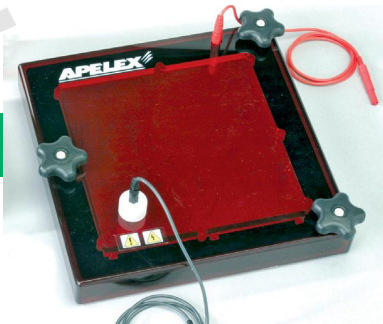

PACKS POUR PROTÉINES

4050P1 / Le Pack 1 comprend

- MINI-VERTIGEL 2 - Réf. 400000
- MINI TRANSBLOTTER - Réf. 430000
- PS 304 XL - Réf. 160600

4000P2 / Le Pack 2 comprend

- MINI-VERTIGEL 2 - Réf. 400000
- MINI TRANSBLOTTER - Réf. 430000

4050P3 / Le Pack 3 comprend

- MINI-VERTIGEL 2 - Réf. 400000
- TRANSFERT SEMI-SEC - Réf. 450000
- PS 305 XL - Réf. 170500

4000P4 / Le Pack 4 comprend

- MINI-VERTIGEL 2 - Réf. 400000
- TRANSFERT SEMI-SEC - Réf. 450000

4050P5 / Pack 5 comprend

- MINI-VERTIGEL 2 - Réf. 400000
- SLIM BLOTTER - Réf. 504001
- PS 304 XL - Réf. 160600