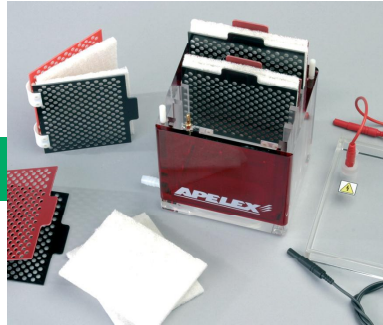

PACKS POUR PROTÉINES

4050P1 / Le Pack 1 comprend

- MINI-VERTIGEL 2 - Réf. 400000
- MINI TRANSBLOTTER - Réf. 430000
- PS 304 XL - Réf. 160600

4000P2 / Le Pack 2 comprend

- MINI-VERTIGEL 2 - Réf. 400000
- MINI TRANSBLOTTER - Réf. 430000

4050P3 / Le Pack 3 comprend

- MINI-VERTIGEL 2 - Réf. 400000
- TRANSFERT SEMI-SEC - Réf. 450000
- PS 305 XL - Réf. 170500

4000P4 / Le Pack 4 comprend

- MINI-VERTIGEL 2 - Réf. 400000
- TRANSFERT SEMI-SEC - Réf. 450000

4050P5 / Pack 5 comprend

- MINI-VERTIGEL 2 - Réf. 400000
- SLIM BLOTTER - Réf. 504001
- PS 304 XL - Réf. 160600