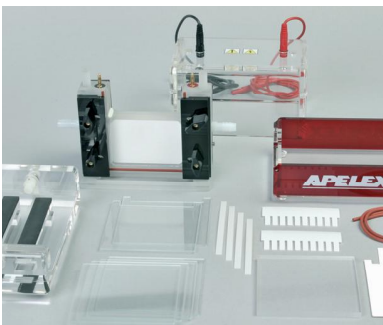

PACKS POUR PROTÉINES

4050P1 / Le Pack 1 comprend

- MINI-VERTIGEL 2 - Réf. 400000
- MINI TRANSBLOTTER - Réf. 430000
- PS 304 XL - Réf. 160600

4000P2 / Le Pack 2 comprend

- MINI-VERTIGEL 2 - Réf. 400000
- MINI TRANSBLOTTER - Réf. 430000

4050P3 / Le Pack 3 comprend

- MINI-VERTIGEL 2 - Réf. 400000
- TRANSFERT SEMI-SEC - Réf. 450000
- PS 305 XL - Réf. 170500

4000P4 / Le Pack 4 comprend

- MINI-VERTIGEL 2 - Réf. 400000
- TRANSFERT SEMI-SEC - Réf. 450000

4050P5 / Pack 5 comprend

- MINI-VERTIGEL 2 - Réf. 400000
- SLIM BLOTTER - Réf. 504001
- PS 304 XL - Réf. 160600