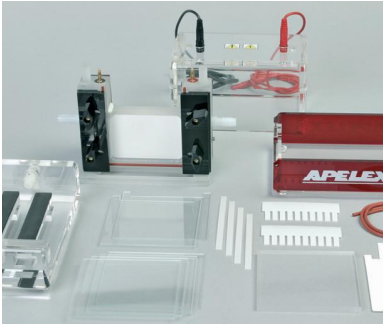

PACKS POUR PROTÉINES

4050P1 / Le Pack 1 comprend

- MINI-VERTIGEL 2 - Réf. 400000
- MINI TRANSBLOTTER - Réf. 430000
- PS 304 XL - Réf. 160600

4000P2 / Le Pack 2 comprend

- MINI-VERTIGEL 2 - Réf. 400000
- MINI TRANSBLOTTER - Réf. 430000

4050P3 / Le Pack 3 comprend

- MINI-VERTIGEL 2 - Réf. 400000
- TRANSFERT SEMI-SEC - Réf. 450000
- PS 305 XL - Réf. 170500

4000P4 / Le Pack 4 comprend

- MINI-VERTIGEL 2 - Réf. 400000
- TRANSFERT SEMI-SEC - Réf. 450000

4050P5 / Pack 5 comprend

- MINI-VERTIGEL 2 - Réf. 400000
- SLIM BLOTTER - Réf. 504001
- PS 304 XL - Réf. 160600