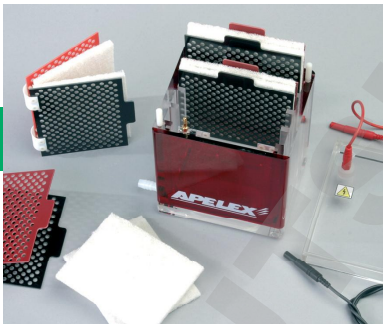

PACKS POUR PROTÉINES

4050P1 / Le Pack 1 comprend

- MINI-VERTIGEL 2 - Réf. 400000
- MINI TRANSBLOTTER - Réf. 430000
- PS 304 XL - Réf. 160600

4000P2 / Le Pack 2 comprend

- MINI-VERTIGEL 2 - Réf. 400000
- MINI TRANSBLOTTER - Réf. 430000

4050P3 / Le Pack 3 comprend

- MINI-VERTIGEL 2 - Réf. 400000
- TRANSFERT SEMI-SEC - Réf. 450000
- PS 305 XL - Réf. 170500

4000P4 / Le Pack 4 comprend

- MINI-VERTIGEL 2 - Réf. 400000
- TRANSFERT SEMI-SEC - Réf. 450000

4050P5 / Pack 5 comprend

- MINI-VERTIGEL 2 - Réf. 400000
- SLIM BLOTTER - Réf. 504001
- PS 304 XL - Réf. 160600