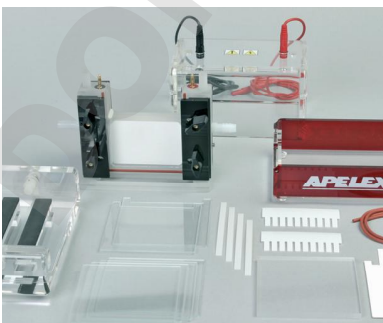

PACKS POUR PROTÉINES

4050P1 / Le Pack 1 comprend

- MINI-VERTIGEL 2 - Réf. 400000
- MINI TRANSBLOTTER - Réf. 430000
- PS 304 XL - Réf. 160600

4000P2 / Le Pack 2 comprend

- MINI-VERTIGEL 2 - Réf. 400000
- MINI TRANSBLOTTER - Réf. 430000

4050P3 / Le Pack 3 comprend

- MINI-VERTIGEL 2 - Réf. 400000
- TRANSFERT SEMI-SEC - Réf. 450000
- PS 305 XL - Réf. 170500

4000P4 / Le Pack 4 comprend

- MINI-VERTIGEL 2 - Réf. 400000
- TRANSFERT SEMI-SEC - Réf. 450000

4050P5 / Pack 5 comprend

- MINI-VERTIGEL 2 - Réf. 400000
- SLIM BLOTTER - Réf. 504001
- PS 304 XL - Réf. 160600