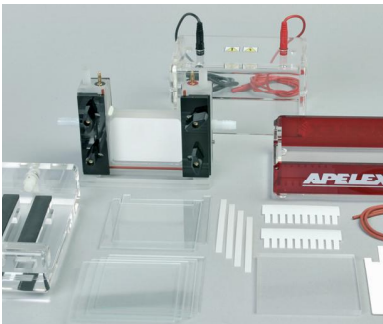

PACKS POUR PROTÉINES

4050P1 / Le Pack 1 comprend

- MINI-VERTIGEL 2 - Réf. 400000
- MINI TRANSBLOTTER - Réf. 430000
- PS 304 XL - Réf. 160600

4000P2 / Le Pack 2 comprend

- MINI-VERTIGEL 2 - Réf. 400000
- MINI TRANSBLOTTER - Réf. 430000

4050P3 / Le Pack 3 comprend

- MINI-VERTIGEL 2 - Réf. 400000
- TRANSFERT SEMI-SEC - Réf. 450000
- PS 305 XL - Réf. 170500

4000P4 / Le Pack 4 comprend

- MINI-VERTIGEL 2 - Réf. 400000
- TRANSFERT SEMI-SEC - Réf. 450000

4050P5 / Pack 5 comprend

- MINI-VERTIGEL 2 - Réf. 400000
- SLIM BLOTTER - Réf. 504001
- PS 304 XL - Réf. 160600