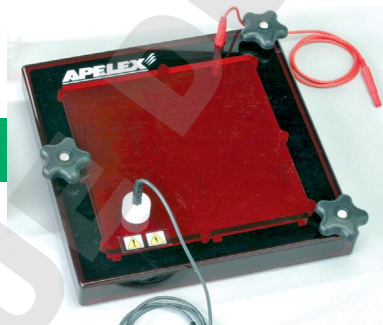

PACKS POUR PROTÉINES

4050P1 / Le Pack 1 comprend

- MINI-VERTIGEL 2 - Réf. 400000
- MINI TRANSBLOTTER - Réf. 430000
- PS 304 XL - Réf. 160600

4000P2 / Le Pack 2 comprend

- MINI-VERTIGEL 2 - Réf. 400000
- MINI TRANSBLOTTER - Réf. 430000

4050P3 / Le Pack 3 comprend

- MINI-VERTIGEL 2 - Réf. 400000
- TRANSFERT SEMI-SEC - Réf. 450000
- PS 305 XL - Réf. 170500

4000P4 / Le Pack 4 comprend

- MINI-VERTIGEL 2 - Réf. 400000
- TRANSFERT SEMI-SEC - Réf. 450000

4050P5 / Pack 5 comprend

- MINI-VERTIGEL 2 - Réf. 400000
- SLIM BLOTTER - Réf. 504001
- PS 304 XL - Réf. 160600