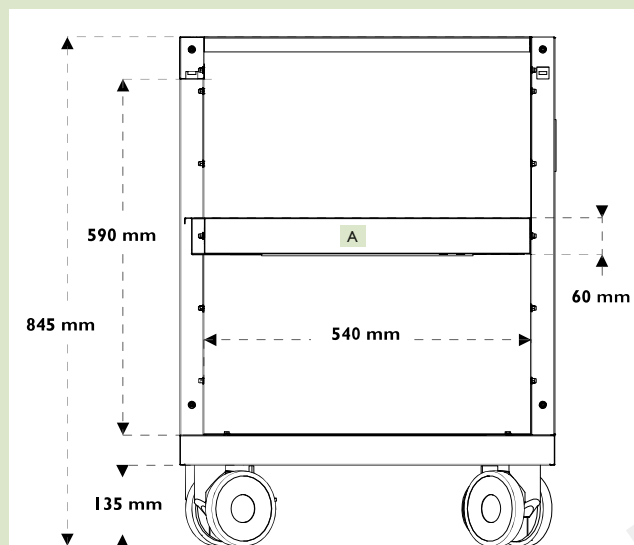

Side view

M 321

M 391

A - Optional equipment

- Metallic adjustable sliding shelf
- Etagère interne semi extractible en métal
- Regal aus Metall, zur Hälfte ausziehbar
- Estantería interna semi extraíble en metal
- Mensole interne estraibili in acciaio elettrozincato