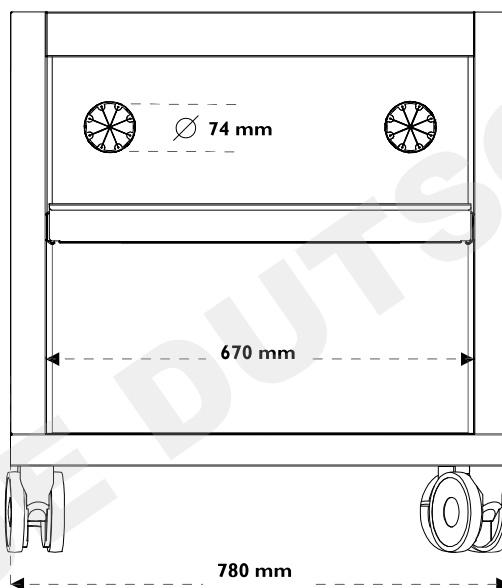

Side view

M 321

M 391

A - Optional equipment

- Metallic adjustable sliding shelf
- Etagère interne semi extractible en métal
- Regal aus Metall, zur Hälfte ausziehbar
- Estantería interna semi extraíble en metal
- Mensole interne estraibili in acciaio elettrozincato