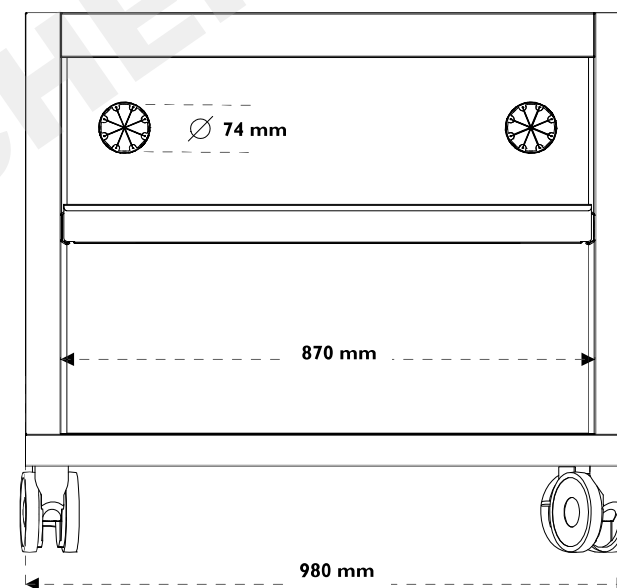

Side view

M 321

M 391

A - Optional equipment

- Metallic adjustable sliding shelf
- Etagère interne semi extractible en métal
- Regal aus Metall, zur Hälfte ausziehbar
- Estantería interna semi extraíble en metal
- Mensole interne estraibili in acciaio elettrozincato