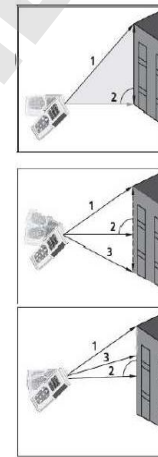

TELEMETRE LASER

RÉF253792- Portée 60m

- Mesure de 0,05 à 60m / Précision : $\pm 1,5\text{mm}$
- Unité : m, ft, in
- Mesure simple, continue, addition
- Calcul surface, volume
- Fonction Pythagore, double Pythagore, Pythagore élargi
- Reference de mesure : Face avant ou Pied d'appareil
- Extinction auto après 3 min
- Laser : $<1\text{ mW}$ classe 2 / longueur d'onde : 635 nm
- Rétro-éclairage
- Étanche IP54
- Livré avec housse et dragonne
- Dim : 115x45x28mm / 135g
- Piles : 2 x AAA