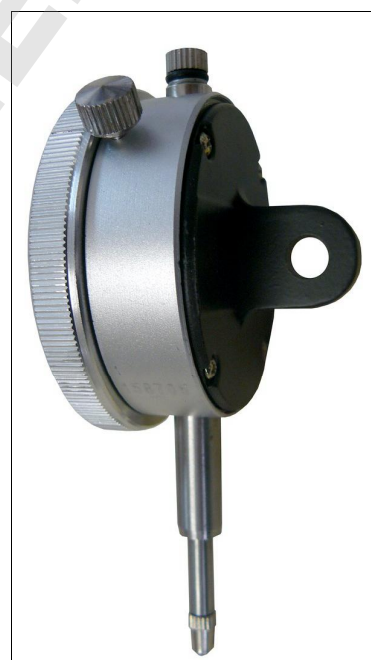

## COMPARATEUR A CADRAN

**Patte arrière de fixation**

### Réf 253575

- Capacité 0-10mm
- Résolution 1/100è mm
- Lunette tournante
- Totalisateur déporté
- Cadran Ø 58mm
- Canon Ø 8mm / Ø 4mm
- Patte arrière