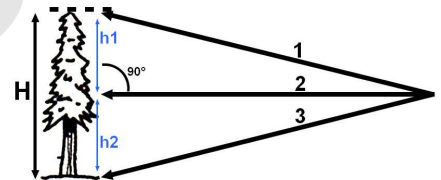

TÉLÉMÈTRE LASER LEICA

 **Bluetooth®**

Connexion PC sans fils

Fonction Double Pythagore

La fonction Double Pythagore permet de mesurer une hauteur (H) à partir de 3 mesures de distance 1, 2 et 3. Le télémètre calcule le 3ème coté du triangle rectangle supérieur et inférieur ($h1$ et $h2$) pour calculer la hauteur total H

Réf 253549 - Double Pythagore / Connexion PC via Bluetooth

- Portée 200m / Préc. : ± 1 mm
- Viseur numérique à zoom 4x
- Mesure distance, surface, volume,
- Fonction Pythagore / Double Pythagore
- Addition / Soustraction / Maxi / Mini
- Mesure avant / arrière
- Inclinomètre : $\pm 360^\circ / 1^\circ$
- Connexion Bluetooth
- Extinction automatique
- Rétro-éclairage / Etanche IP65
- Adaptable sur trepied
- Livré avec housse et dragonne
- D : 144x55x30 mm / 205 g
- Piles 2xAA