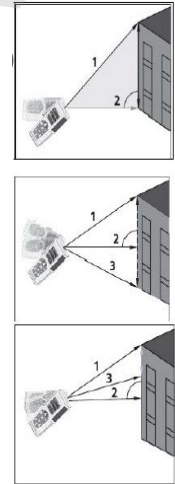

TELEMETRE LASER

Réf 253541 - Portée 60m

- Mesure de 0,05 à 60m / Précision : $\pm 1,5\text{mm}$
- Unité : m, ft, in
- Mesure simple, continue, addition
- Calcul surface, volume
- Fonction Pythagore, double Pythagore, Pythagore élargi
- Référence de mesure : Face avant ou Pied d'appareil
- Extinction auto après 3 min
- Laser : $<1\text{ mW}$ classe 2 / longueur d'onde: 635 nm
- Rétro-éclairage
- Étanche IP54
- Livré avec housse et dragonne
- Dim : 115x45x28mm / 135g
- Piles : 2 x AAA