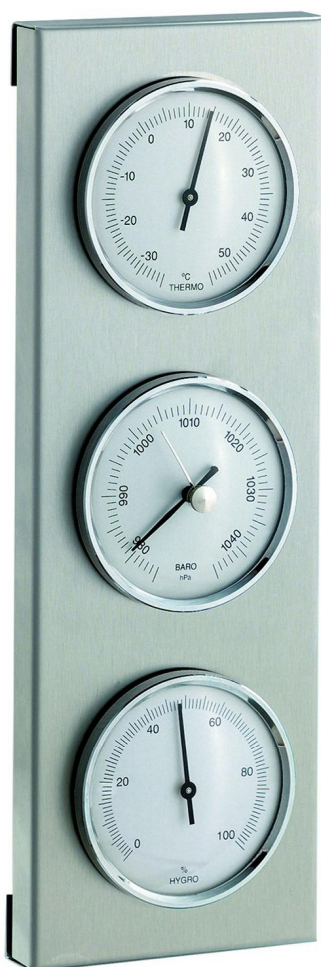

STATION METEO MECANIQUE D'EXTÉRIEUR

Réf 253325 - Cadrans blancs

- Température : -30°C à +50°C
- Hygrométrie : 0 à 100 %RH
- Baromètre : 975 à 1045 hPa
- Boîtier acier
- Cadrans Ø 70 mm
- Dim : 282x96x35 mm / 340 g

Réf 253324 - Cadrans bleus

- Température : -30°C à +50°C
- Hygrométrie : 20 à 100 %RH
- Baromètre : 970 à 1050 hPa
- Boîtier acier
- Cadrans Ø 70 mm
- Dim : 282x96x35 mm / 340 g