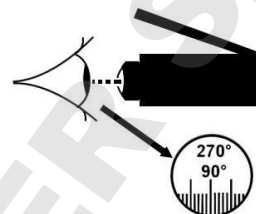

BOUSSOLE A LIQUIDE AVEC VISEE / CLINOMETRE INTEGRE

Prisme de visée

Montage sur trépied

Ref 253162 - Prisme de visée

- Clinomètre intégré
- Capsule rotative Ø 55mm
- Graduation 360°C
- Préc. 1°C / Base 36
- Niveau à bulle
- Règle graduée 5 cm
- Table de conversion degré, mile, %/déclinaison, latitude/distance
- Flèche lumineuse
- Filetage pour fixation trépied
- Dim : 95x60mm / 217g