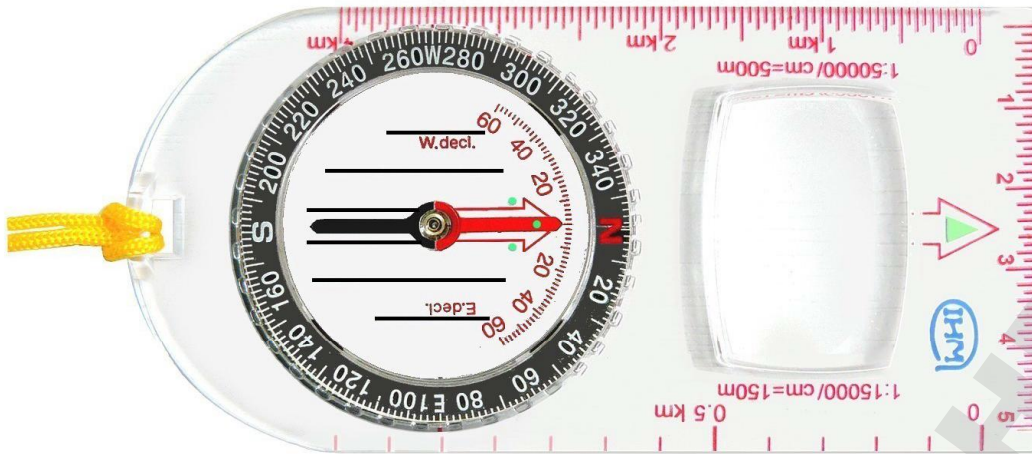

BOUSSE PLAQUETTE TRANSPARENTE A LIQUIDE

Livré avec livret
pédagogique

Ref 253155

- Capsule rotative Ø 60mm / Préc. 2°
- Règle graduée 5 cm
- Loupe de lecture carte
- Echelle 1:50 000 / 1:15 000
- Dim : 115x55mm / 60g

Possibilité de livrer en mallette nylon de 10 pcs
Possibilité de livrer en mallette Nylon+mousse de 16, 20, 24 pcs

Idéal pour rétroprojecteur