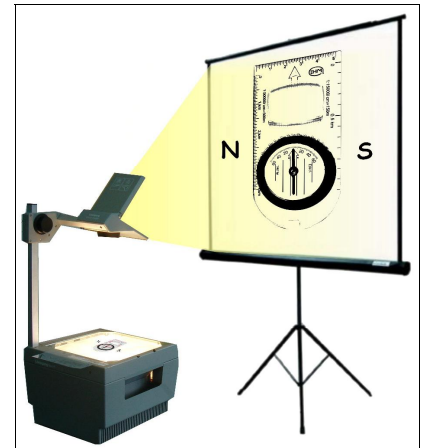

BOUSSE PLAQUETTE TRANSPARENTE A LIQUIDE

Livré avec livret
pédagogique

Ref 253155

- Capsule rotative Ø 60mm / Préc. 2°
- Règle graduée 5 cm
- Loupe de lecture carte
- Echelle 1:50 000 / 1:15 000
- Dim : 115x55mm / 60g

Possibilité de livrer en mallette nylon de 10 pcs
Possibilité de livrer en mallette Nylon+mousse de 16, 20, 24 pcs

Idéal pour rétroprojecteur