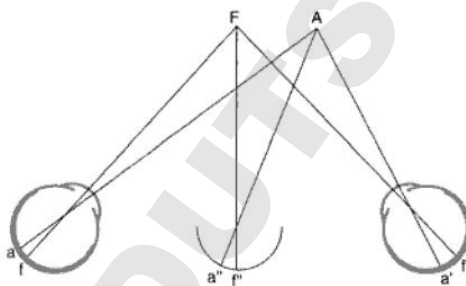

## BOUSSOLE SCOUT A LIQUIDE AVEC VISEE

Prisme de visée

Fig 1. Décalage vision monoculaire et perception binoculaire

Les unités de mesure sont le degré sur 360° et le millièmètre en base 64 - utilisé principalement par les militaires : 6400 millièmètres correspondant à 360 degrés (c'est l'angle sous lequel on voit 1 mètre à 1 kilomètre).

### Ref 253154 - Boîtier métal kaki

- Boussole de terrain à liquide
- Capsule rotative Ø 50 mm
- Graduation 360° / Résol. 5°
- Graduation 6400 millièmètres / Résol. 100 millièmètres
- Règle graduée 5 cm : Echelle 1:25 000
- Couvercle rabattable
- Prisme de visée
- Bague rotative métallique
- Boîtier métal kaki