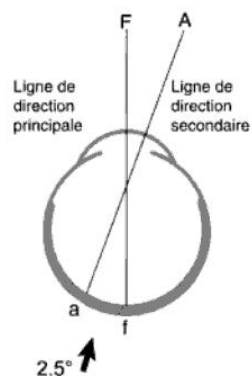

## BOUSSOLE SCOUT A LIQUIDE AVEC VISEE

Prisme de visée

Fig 1. Décalage vision monoculaire et perception binoculaire

Les unités de mesure sont le degré sur 360° et le millièmètre en base 64 - utilisé principalement par les militaires : 6400 millièmètres correspondant à 360 degrés (c'est l'angle sous lequel on voit 1 mètre à 1 kilomètre).

### Ref 253154 - Boîtier métal kaki

- Boussole de terrain à liquide
- Capsule rotative Ø 50 mm
- Graduation 360° / Résol. 5°
- Graduation 6400 millièmètres / Résol. 100 millièmètres
- Règle graduée 5 cm : Echelle 1:25 000
- Couvercle rabattable
- Prisme de visée
- Bague rotative métallique
- Boîtier métal kaki