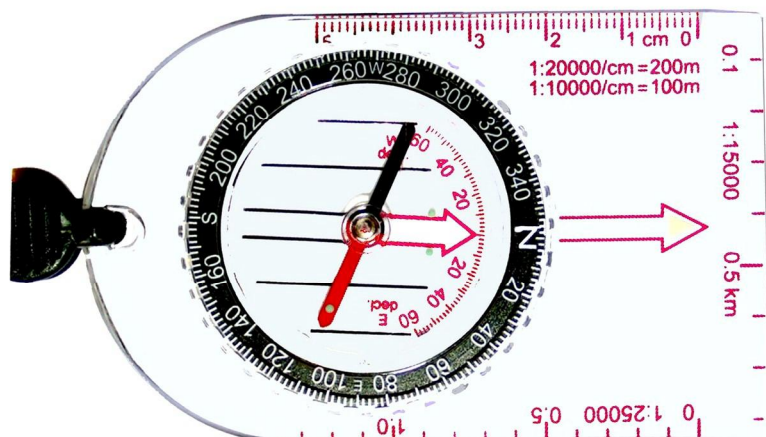

## BOUSSE PLAQUETTE TRANSPARENTE A LIQUIDE

### Ref 253153 - Economique

- Capsule rotative Ø50mm / Précision 2°C
- Règle graduée 5cm
- Echelle 1:25000
- Dim : 90x65mm / 50g

Possibilité de livrer en malette nylon de 10 pces  
Possibilité de livrer en mallette de 16, 20 ou 24 pces