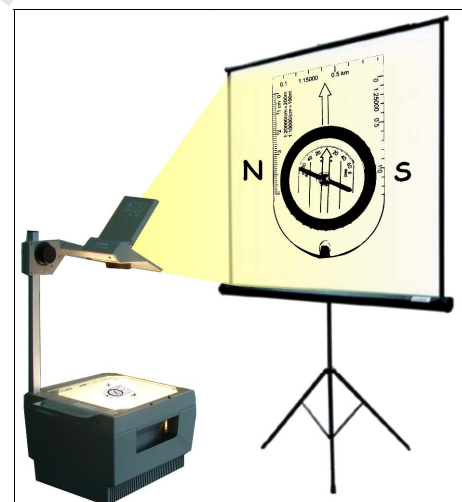

## BOUSSE PLAQUETTE TRANSPARENTE A LIQUIDE

### Ref 253153 - Economique

- Capsule rotative Ø50mm / Précision 2°C
- Règle graduée 5cm
- Echelle 1:25000
- Dim : 90x65mm / 50g

Possibilité de livrer en malette nylon de 10 pces  
Possibilité de livrer en mallette de 16, 20 ou 24 pces

**Idéal pour rétroprojecteur**