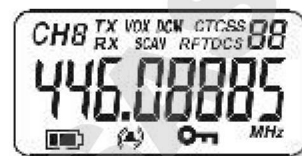

### Indications sur l'afficheur

<b>CHB</b>	vous indique le numéro de canal réglé.
<b>TX</b>	est affiché, si vous vous trouvez en mode d'émission.
<b>RX</b>	est affiché, si votre appareil reçoit un signal.
<b>VOX</b>	La fonction VOX est activée.
<b>DCM</b>	La fonction Dual Watch est activée.
<b>SCAN</b>	La fonction SCAN est activée.
<b>CTCSS</b> 88	Vous indique le numéro réglé pour la technologie CTCSS.
<b>RPTDCS</b> 88	Vous indique le numéro réglé pour la technologie DCS.
	Indicateur de niveau de charge des batteries (en 3 étapes)
	La fonction son d'appel est activée.
	La fonction vibreur est activée.
	Les fonctions son d'appel et vibreur sont activées.
	Le blocage du clavier est activé.
<b>FM</b>	La radio FM est activée