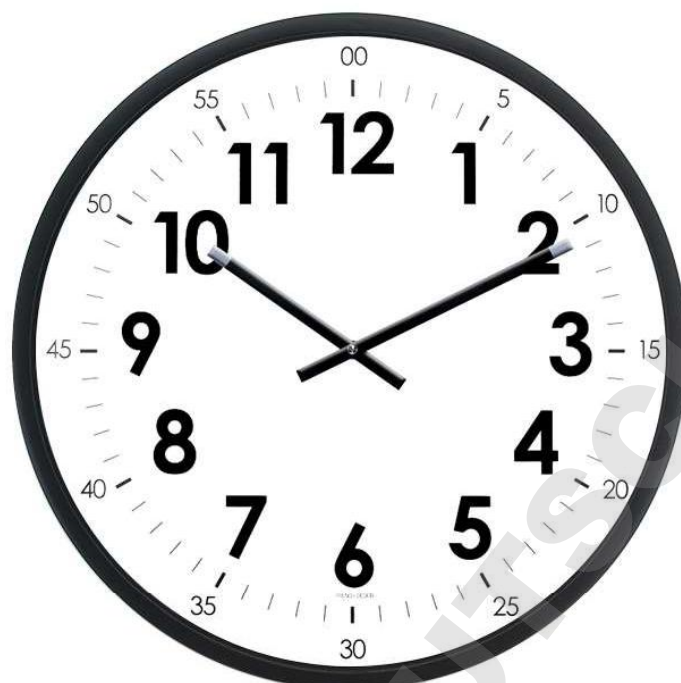

HORLOGE MURALE

Double graduation Heures / Minutes

Réf 7123/2AC – Diamètre 400 mm / Lisibilité 25 m

- Lunette noir Ø 400 mm / Lisibilité 25 m
- Cadran avec double graduation heures/minutes
- Verre plexi
- Boîtier ABS noir
- Pile : AA / 1,4 kg