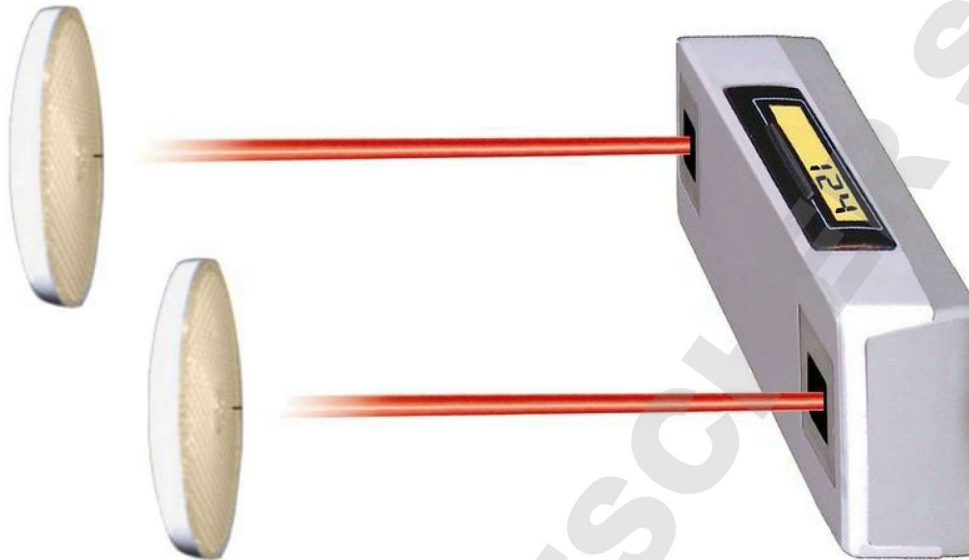

COMPTEUR DE PASSAGE DIRECTIONNEL
Comptant / Décomptant – Entrée/sortie par passage unique

Réf 253003 - Comptant/décomptant selon le sens du passage

- Compteur de personnes sur 8 chiffres
- Affichage LCD, hauteur des chiffres 9mm
- Touche de remise à zéro
- Livré avec 2 réflecteurs
- Livré prêt à installer
- Dim : 120x65x40mm / 800g
- AI : 220VAC / 12VCD

Réf 253002 - Comptant/décomptant avec Entrée et Sortie séparées

- Idem 124V
- Livré avec capteurs de passage intégrés ou séparés et 2m de câble par capteur
- Câble supplémentaire sur demande