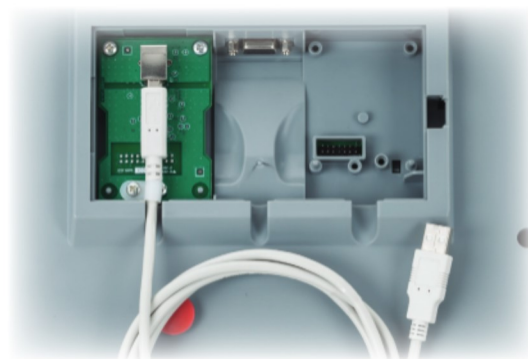

Deux afficheurs rétroéclairés permettent à deux opérateurs de réaliser des opérations de pesage rapides et faciles

Grâce à ses nombreuses fonctions, la balance Valor 7000 est l'un des produits les plus conviviaux du marché. Deux grands afficheurs permettent à deux opérateurs de partager une même balance. En outre, les résultats du pesage sont parfaitement lisibles à distance. L'afficheur de 38,1 mm à l'avant et celui de 25,4 mm à l'arrière sont tous deux dotés d'un rétroéclairage LCD pour encore plus de clarté. Utilisez les éclairages de contrôle pour encore plus de clarification et la confirmation de vos résultats.

Une stabilisation rapide permet d'atteindre une productivité sans pareil

Obtenez vos résultats en un clin d'oeil ! La balance Valor 7000 permet d'obtenir des résultats précis en à peine une seconde. Maximisez votre temps et augmentez votre productivité grâce à des résultats rapides et précis. Grâce à la balance Valor 7000, le temps des problèmes de productivité et de résultats instables est révolu.

Une connectivité standard et des options flexibles

Un port RS232 en standard complété en option d'un port Ethernet, d'un deuxième port RS232 et d'un port USB offrent des possibilités supplémentaires pour le transfert de données et permettent d'établir des connexions avec plusieurs périphériques.

Homologations

La conception de la balance Valor 7000 est certifiée NSF, homologuée USDA-AMS et prend en charge les systèmes certifiés HACCP.

En outre, les modèles Valor 7000...M sont conçus et développés de manière à respecter les exigences des directives OIML et IPFNA (Instruments de Pesage à Fonctionnement Non Automatique) nécessaires dans des applications légales et réglementaires des industries classiques, magasins ou laboratoires de contrôle qualité. Les modèles Valors 7000...M ont été conçus et contrôlés pour répondre ou dépasser les exigences de précision de Classe III, conformément aux directives CE et à la norme EN45501.