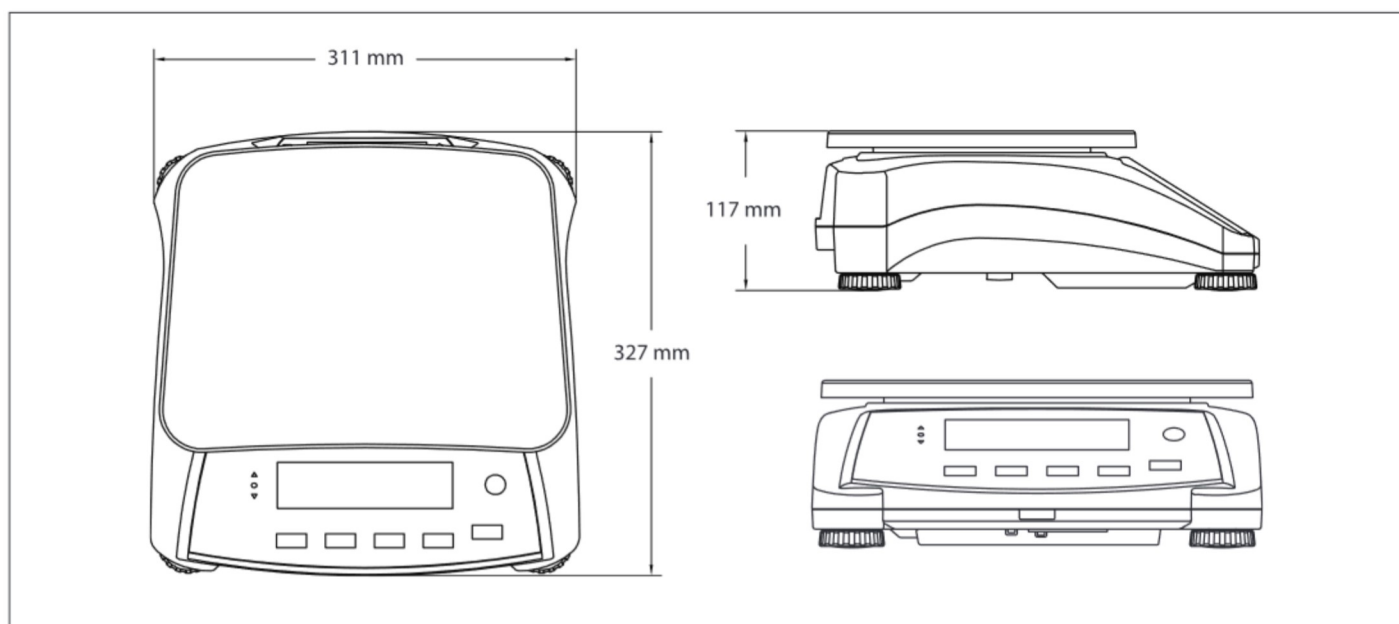

Dimensions extérieures

Valor® 7000 *Balances compactes*

Modèle	V71P1502T	V71P3T	V71P6T	V71P15T	V71P30T
Portée par défaut x précision	1,5 kg × 0,00005 kg 1 500 g × 0,05 g	3 kg × 0,0001 kg 3 000 g × 0,1 g	6 kg × 0,0002 kg 6 000 g × 0,2 g	15 kg × 0,0005 kg 15 000 g × 0,5 g	30 kg × 0,001 kg 30 000 g × 1 g
Modèle certifié	V71P1502T-M	V71P3T-M	V71P6T-M	V71P15T-M	V71P30T-M
Portée certifiée x précision	1,5 kg × 0,0005 kg 1 500 g × 0,5 g	3 kg × 0,001 kg 3 000 g × 1 g	6 kg × 0,002 kg 6 000 g × 2 g	15 kg × 0,005 kg 15 000 g × 5 g	30 kg × 0,01 kg 30 000 g × 10 g
Résolution affichée maximum	1:30000	1:30000	1:30000	1:30000	1:30000
Fabrication	Plateau inox, boîtier en plastique ABS				
Unités de pesage	kg, g, lb, oz, lb:oz				
Applications	Pesage, Plus-Moins, Pourcentage de vérification, Pesage en pourcentage, Accumulation				
Afficheur	Avant : afficheur LCD d'une hauteur de 40 mm avec rétroéclairage blanc, 6 chiffres, 7 segments Arrière : afficheur LCD d'une hauteur de 26 mm avec rétroéclairage blanc, 6 chiffres, 7 segments				
Indicateurs Plus-Moins	3 LED (jaune, vert, rouge) avec fonctionnement configurable et bip d'alerte				
Clavier	5 touches mécaniques + 2 capteurs sans contact				
Plage de zéro	4 % ou 20 % de la portée maximale de la balance				
Plage de tare	Portée maximale par soustraction				
Temps de stabilisation	1 seconde				
Zéro suiveur	Désactivé ; 0,5 ; 1 ou 3 divisions				
Surcharge maximale admise	150 % de la portée				
Alimentation	100-240 V CA/Alimentation universelle interne 50/60 Hz, batterie interne rechargeable				
Autonomie de la batterie	210 heures en fonctionnement continu avec un temps de rechargement de 12 heures				
Étalonnage	Externe, avec poids d'étalonnage sélectionnable par l'utilisateur				
Interface	Port RS232, 2e port en option RS232, USB, Ethernet				
Température de fonctionnement	De -10 °C à 40 °C				
Indice de protection	IP43				
Taille du plateau (l × L)	300 × 225 mm				
Dimensions de la balance (l × L × H)	311 × 327 × 117 mm				
Poids à l'expédition (l × L × H)	397 × 447 × 195 mm				
Poids net	4,2 kg				
Poids à l'expédition	5,45 kg				