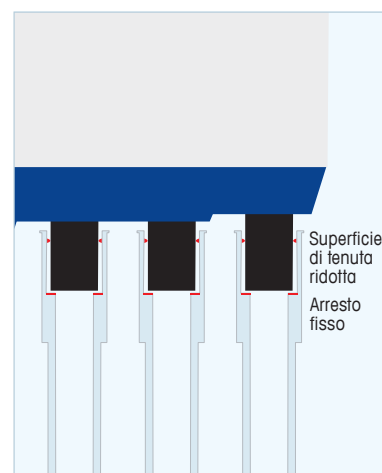

Prestazioni che si toccano con mano

METTLER TOLEDO

Pipette multicanale XLS+ Rainin

Peso ridotto e prestazioni di alto livello

Le nuove pipette multicanale XLS+™ Rainin di METTLER TOLEDO rappresentano, in termini di prestazioni, una soluzione di alto livello nell'ambito del pipettaggio multicanale. Fino al 35% più leggere rispetto ai modelli precedenti, queste pipette sono più semplici da maneggiare e molto più pratiche, anche nell'uso prolungato.

Per quanto riguarda tecnologia ed ergonomia, le XLS+ sono le pipette multicanale Rainin più avanzate disponibili sul mercato. Dotate del sistema LiteTouch™ brevettato di Rainin (tecnologia LTS™), queste pipette multicanale garantiscono una praticità d'uso eccellente e assicurano il prelievo omogeneo e accurato dei campioni su tutti i canali. Realizzate con materiali di alta qualità e dotate di un'eccellente robustezza, garantiscono affidabilità e omogeneità di funzionamento elevate per lungo tempo. Come per gli tutti gli altri modelli XLS+ Rainin, il chip RFID integrato offre la tracciabilità avanzata dei dati di taratura.

Maggiore controllo

Le XLS+ Rainin sono pipette multicanale fra le più reattive e semplici da usare disponibili sul mercato. Tutti i modelli e tutti i range di volume garantiscono un funzionamento fluido e omogeneo dall'inizio alla fine.

Prelievi omogenei

Grazie alla superficie di tenuta ridotta e all'arresto fisso, il sistema LTS garantisce una tenuta rapida e perfetta su tutti i canali. In nessun caso occorre premere o serrare a mano i puntali per fissarli. La tenuta perfetta garantisce che il prelievo dei campioni sia omogeneo su tutti i canali, sempre.