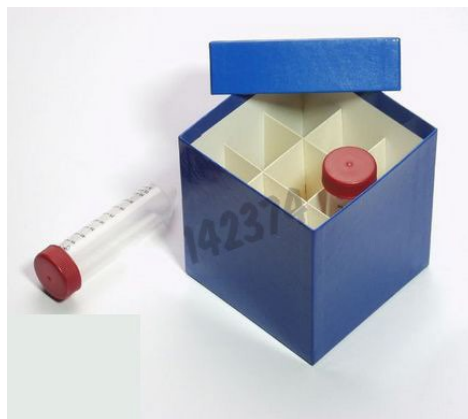

FICHE TECHNIQUE

Référence	142374
Désignation	Boite en carton

Description :

- ✓ En carton
- ✓ Hydrophobe
- ✓ Avec compartiments (3 x 3)
- ✓ Pour 9 tubes 15 ou 50 ml

Caractéristiques techniques :

- ✓ Coloris : bleu
- ✓ Dimensions : 122 x 122 x 128 mm

Unité de vente :

1 Boite
