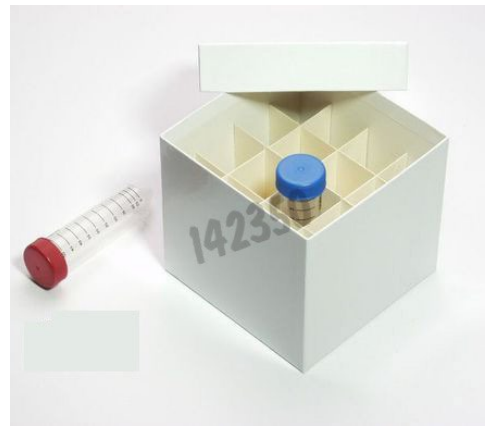

FICHE TECHNIQUE

Référence	142350
Désignation	Boite en carton

Description :

- ✓ En carton
- ✓ Hydrophobe
- ✓ Avec compartiments 4 x 4
- ✓ Pour 16 tubes 15 ou 50 ml

Caractéristiques techniques :

- ✓ Coloris : blanc
- ✓ Dimensions : 148 x 148 x 128 mm

Unité de vente :

1 Boite
