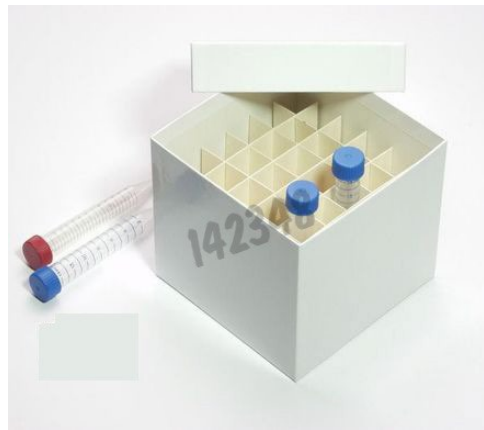

FICHE TECHNIQUE

Référence	142348
Désignation	Boite en carton

Description :

- ✓ En carton
- ✓ Hydrophobe
- ✓ Avec compartiments 6 x 6
- ✓ Pour tubes 15 ou 50 ml

Caractéristiques techniques :

- ✓ Coloris : blanc
- ✓ Dimensions : 148 x 148 x 128 mm

Unité de vente :

1 Boite
