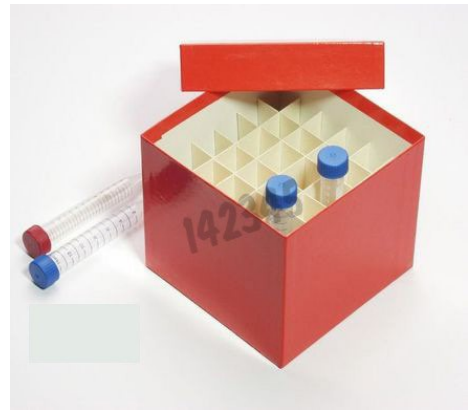

FICHE TECHNIQUE

Référence	142345
Désignation	Boite en carton

Description :

- ✓ En carton
- ✓ Hydrophobe
- ✓ Avec compartiments (6 x 6)
- ✓ Pour 36 tubes 15 ou 50 ml
- ✓ Recouvert d'un film plastifié

Caractéristiques techniques :

- ✓ Coloris : rouge
- ✓ Dimensions : 148 x 148 x 128 mm

Unité de vente :

1 Boite
