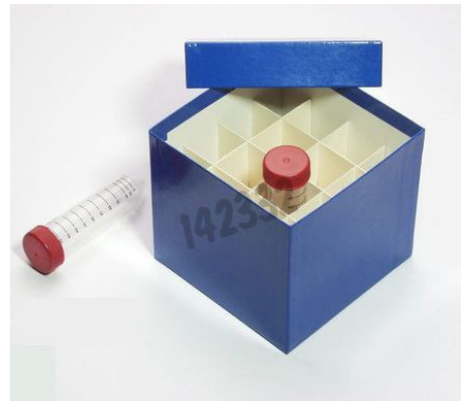

FICHE TECHNIQUE

Référence	142332
Désignation	Boite en carton

Description :

- ✓ En carton
- ✓ Hydrophobe
- ✓ Avec compartiments 4 x 4
- ✓ Pour tubes 15 ou 50 ml

Caractéristiques techniques :

- ✓ Coloris : bleu
- ✓ Dimensions : 148 x 148 x 128 mm

Unité de vente :

1 Boite
