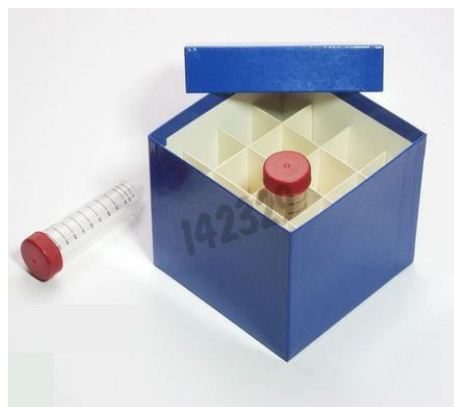

## FICHE TECHNIQUE

---

<b>Référence</b>	142329
<b>Désignation</b>	Boite en carton

### Description :

- ✓ En carton
- ✓ Hydrophobe
- ✓ Avec compartiments (4 x 4)
- ✓ Pour tubes 15 ou 50 ml

### Caractéristiques techniques :

- ✓ Coloris : bleu
- ✓ Dimensions : 148 x 148 x 128 mm