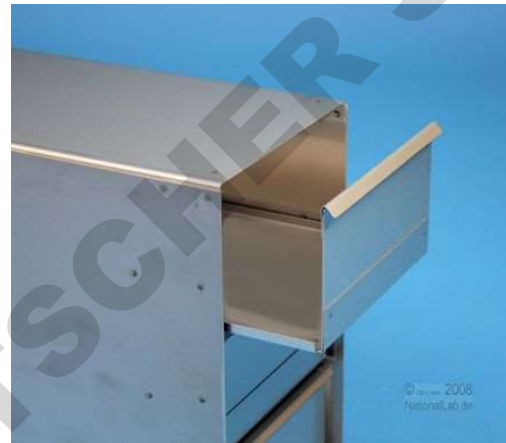

## FICHE TECHNIQUE

<b>Référence</b>	142295
<b>Désignation</b>	Etagère pleine

### Description :

- ✓ Étagère pleine
- ✓ 5 tiroirs avec arrêts pour 5 x 8 microplaques 86 x 128 x 58 mm
- ✓ Acier inoxydable

### Caractéristiques techniques :

- ✓ Dimensions (lpxH) : 138 x 734 x 332 mm