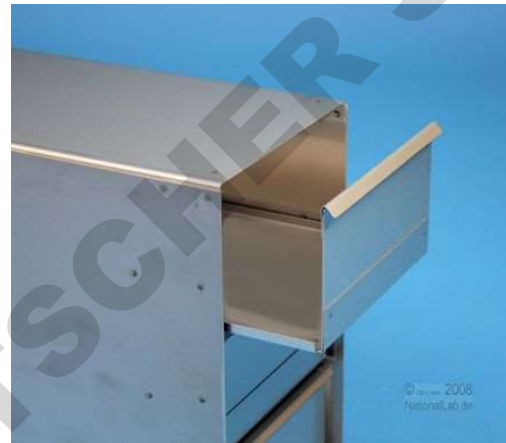

FICHE TECHNIQUE

Référence	142294
Désignation	Etagère pleine

Description :

- ✓ Étagère pleine
- ✓ 4 tiroirs avec arrêts pour 4x8 microplaques 86x128x58mm
- ✓ Acier inoxydable

Caractéristiques techniques :

- ✓ Dimensions (lpxH) : 138 x 734 x 266 mm

Unité de vente :

1 Etagère