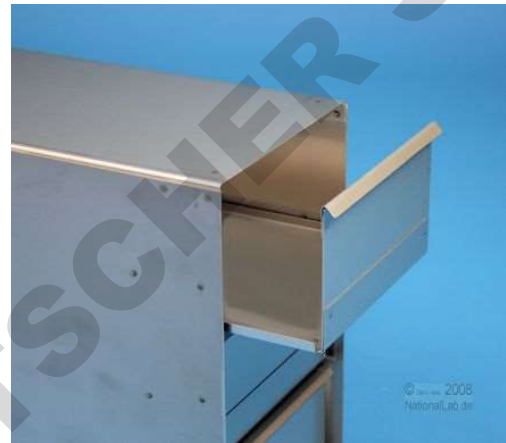

FICHE TECHNIQUE

Référence	142293
Désignation	Etagère pleine

Description :

- ✓ Étagère pleine
- ✓ 3 tiroirs avec arrêts pour 3x8 microplaques 86 x 128 x 58 mm
- ✓ Acier inoxydable

Caractéristiques techniques :

- ✓ Dimensions (lpxH) : 138 x 734 x 200 mm

Unité de vente :

1 Etagère