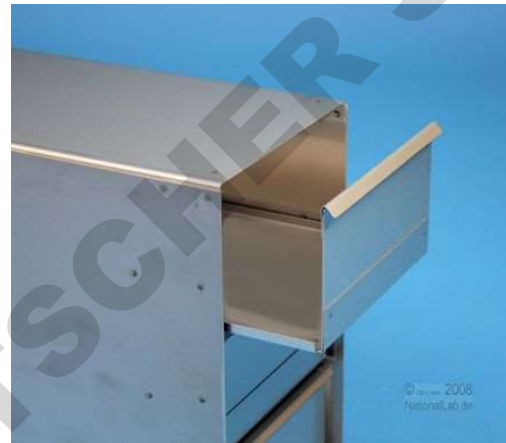

FICHE TECHNIQUE

Référence	142292
Désignation	Etagère pleine

Description :

- ✓ Étagère pleine
- ✓ 5 tiroirs avec arrêts pour 5x7 microplaques 86 x 128 x 58 mm
- ✓ Acier inoxydable

Caractéristiques techniques :

- ✓ Dimensions (lpxH) : 138 x 648 x 332 mm

Unité de vente :

1 Etagère