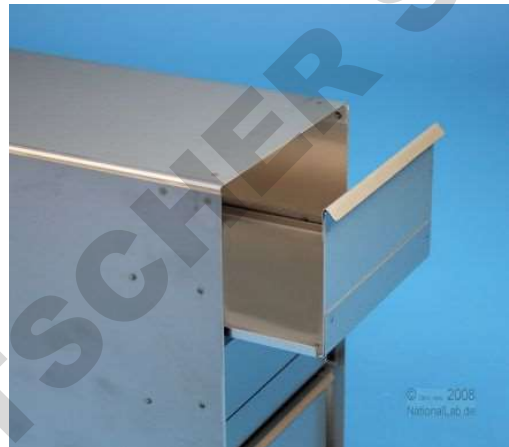

## FICHE TECHNIQUE

<b>Référence</b>	142289
<b>Désignation</b>	Etagère pleine

### Description :

- ✓ Étagère pleine
- ✓ 5 tiroirs avec arrêts pour 5 x 6 microplaques 86 x 128 x 58 mm
- ✓ Acier inoxydable

### Caractéristiques techniques :

- ✓ Dimensions (lpxH) : 138 x 562 x 332 mm