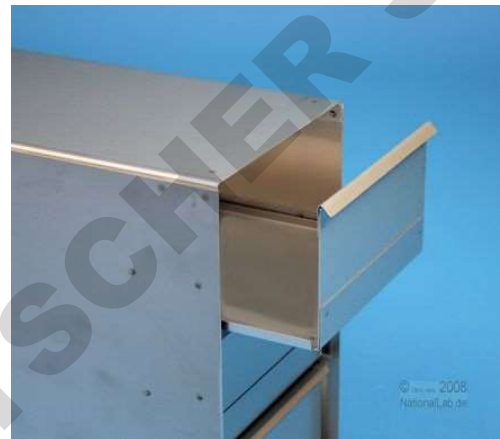

FICHE TECHNIQUE

Référence	142285
Désignation	Etagère pleine

Description :

- ✓ Étagère pleine
- ✓ 4 tiroirs avec arrêts pour 4 x 5 microplaques 86 x 128 x 58 mm
- ✓ Acier inoxydable

Caractéristiques techniques :

- ✓ Dimensions (lpxH) : 138 x 476 x 266 mm

Unité de vente :

1 Etagère