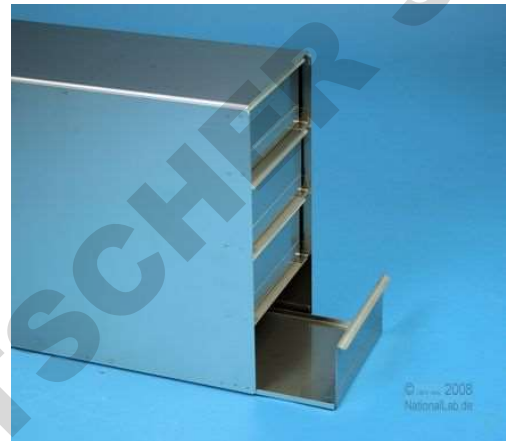

FICHE TECHNIQUE

Référence	142282
Désignation	Etagère pleine

Description :

- ✓ Étagère pleine
- ✓ 4 tiroirs avec arrêts pour 4 x 4 microplaques 86 x 128 x 58 mm
- ✓ Acier inoxydable

Caractéristiques techniques :

- ✓ Dimensions (lpxH) : 138 x 390 x 266 mm

Unité de vente :

1 Etagère