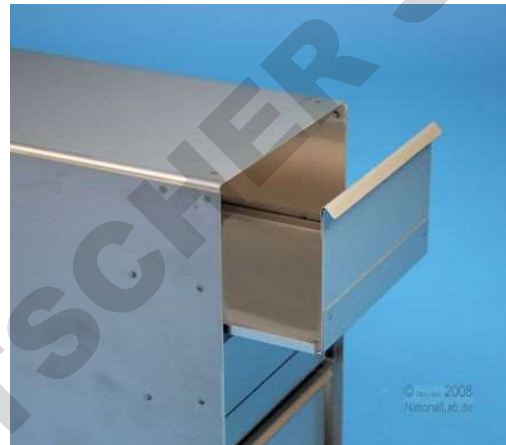

## FICHE TECHNIQUE

<b>Référence</b>	142269
<b>Désignation</b>	Etagère pleine

### Description :

- ✓ Étagère pleine
- ✓ 3 tiroirs pour 3 x 6 microplaques 86 x 128 x 58 mm
- ✓ Acier inoxydable

### Caractéristiques techniques :

- ✓ Dimensions (lpxH) : 138 x 542 x 189 mm